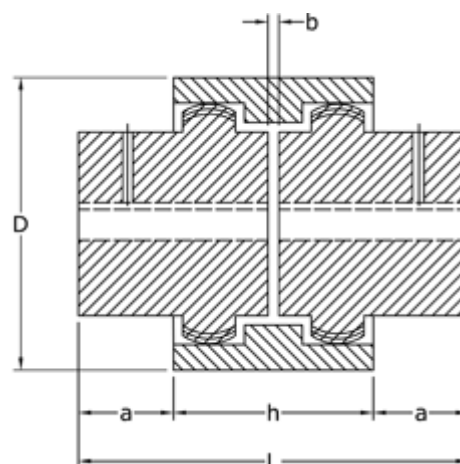

Varenummer: 3310042N38
Beskrivelse: Koblingshalvpart Tandex 42N
Boring 38H7 m/not og skrue

Mål

a = 19
b = 4
C = 42
d = 65.0
D = 92
F = 38H7
f = M8
h = 51

L = 88
P = 10