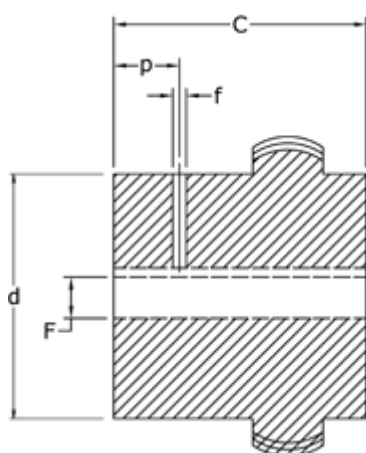

Varenummer: 3310042N38
Beskrivelse: Koblingshalvpart Tandex 42N
Boring 38H7 m/not og skrue

Mål

a = 19
b = 4
C = 42
d = 65.0
D = 92
F = 38H7
f = M8
h = 51

L = 88
P = 10